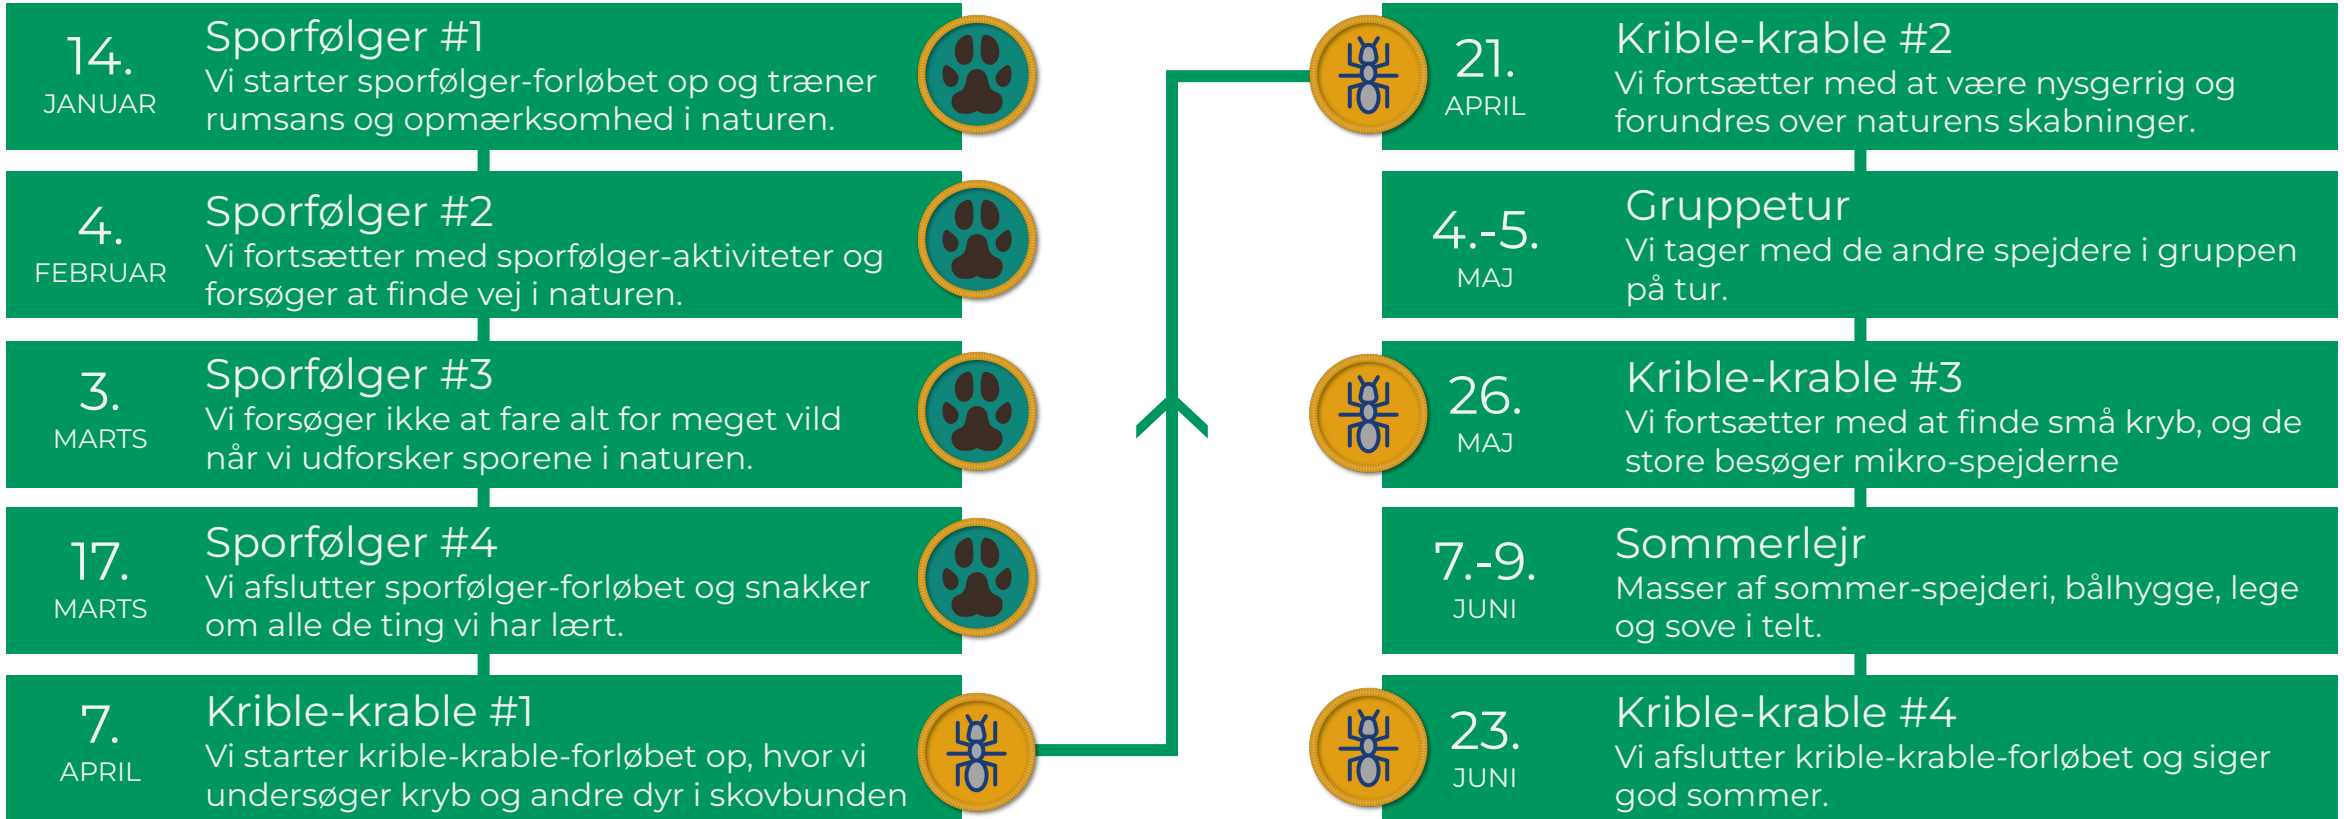

FAMILIESPEJDERKALENDER FORÅR 2024

Alle møder er søndag fra kl. 10-12 på Langagergård med mindre andet er anført. Vi er som udgangspunkt ude, så klæd børnene på efter vejret.

Der vil komme en separat invitation til både gruppetur og sommerlejr med mere information, tilmelding til dette foregår via butikken på hjemmesiden: www.skovgruppen.dk/butik.