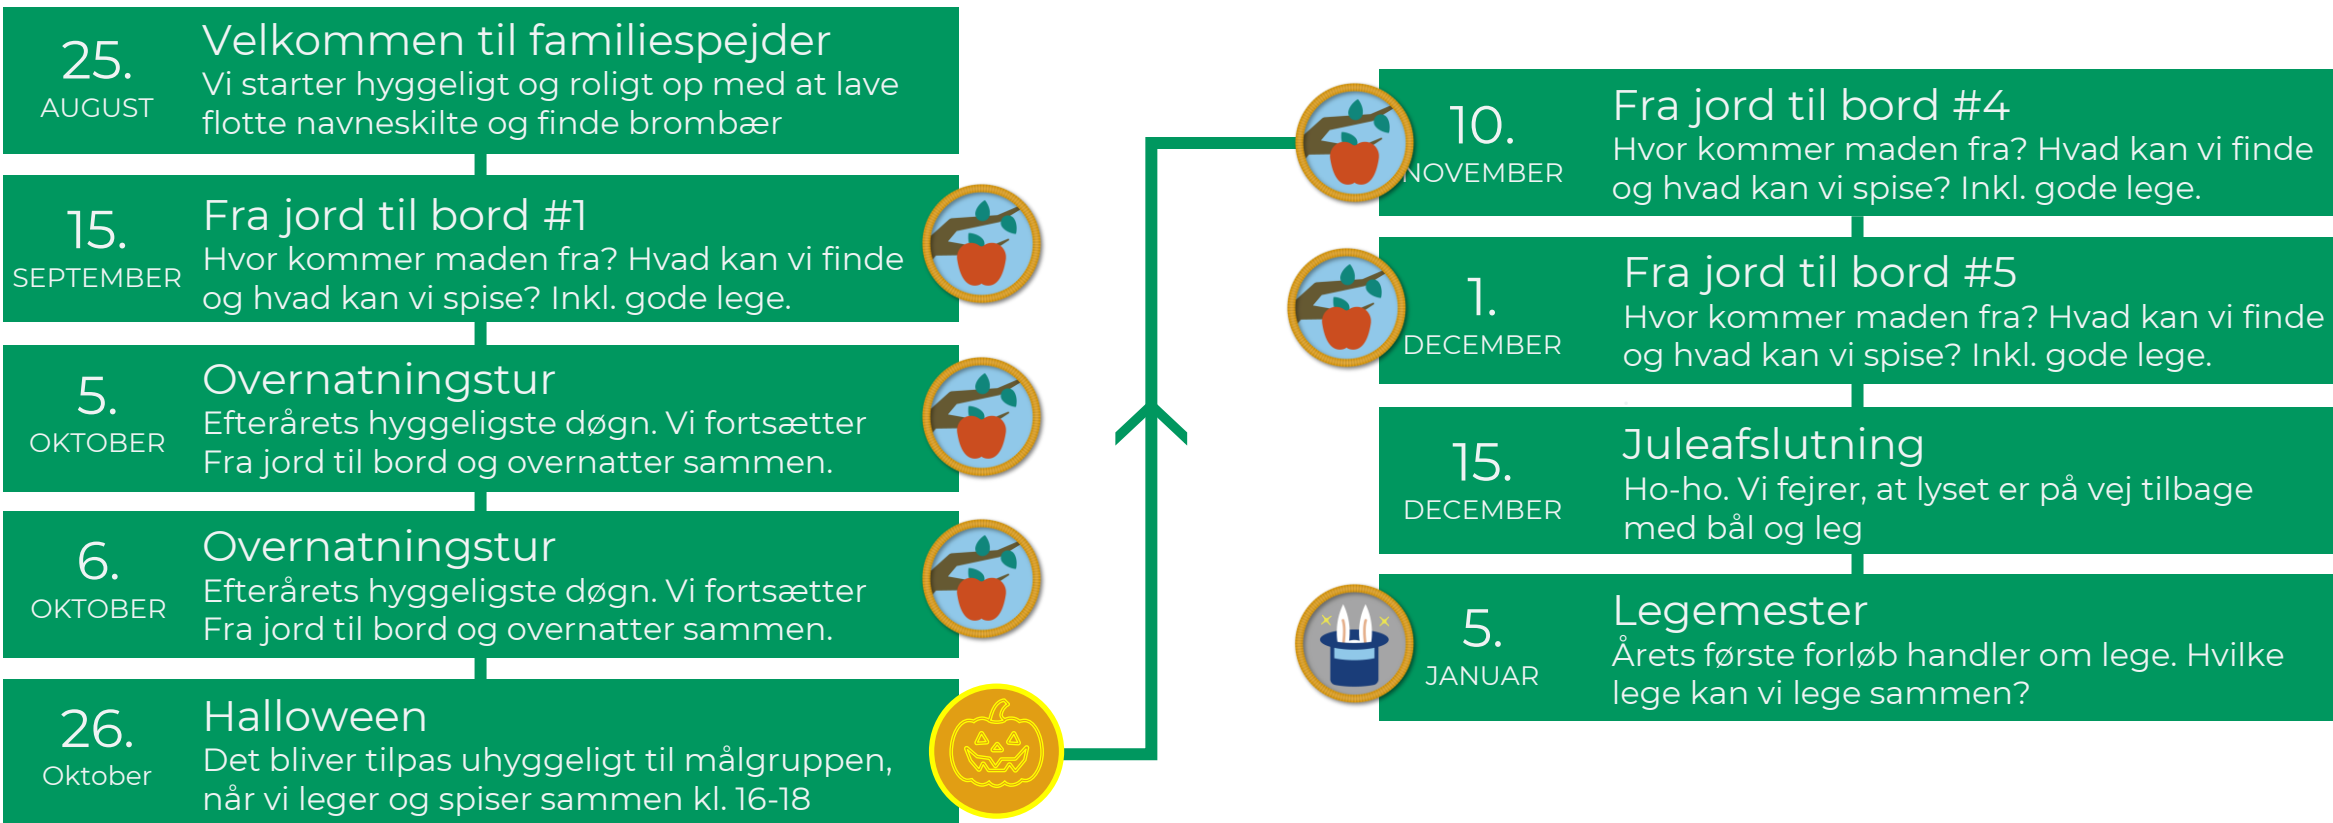

FAMILIESPEJDERKALENDER EFTERÅR 2024

Alle møder er søndag fra kl. 10-12 på Langagergård med mindre andet er anført. Vi er som udgangspunkt ude, så klæd børnene på efter vejret.

Vi lægger en invitation til vores fælles overnatning med mere information og tilmelding i butikken på hjemmesiden: www.skovgruppen.dk/butik.